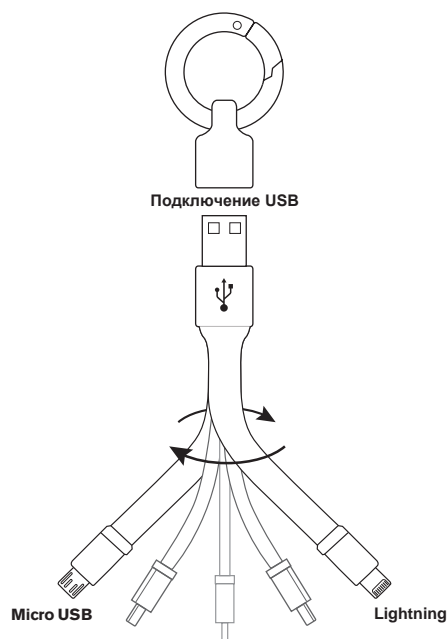

Кабель-брелок с разъемами Lightning и Micro USB

Возможность подключения к различным устройствам при помощи кабеля-брелока 2 в 1 с разъемами Lightning и Micro. Поворотный разъем обеспечивает возможность подсоединения к мобильным устройствам как с разъемами Lightning, так и с разъемами Micro USB, что делает его идеальным для пользователей, работающих с несколькими устройствами различных платформ.

• Поворотный разъем Lightning и Micro USB

• Длина 12 см

Этот легкий портативный кабель можно носить на связке ключей в качестве брелока

• Износостойкая резиновая оболочка

Помогает защищать разъемы от попадания в них пыли и грязи

Технические характеристики

Код изделия	R2IN1K
Кабель для зарядки	✓
Синхронизация данных	✓
Длина кабеля	12cm
Размеры упаковки	B185 x Ш75 x Г20
Масса	12g
Количество в коробке	10 x 1
Штрихкод	5055175242606